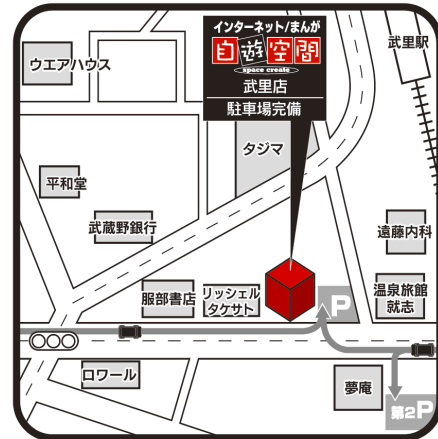

株式会社ランシステム

平成 18 年 2 月 28 日

各 位

住 所 埼玉県狭山市狭山台 4 丁目 27 番地の 38
 社 名 株式会社ランシステム
 代表者役職氏名 代表取締役社長 田 中 千 一
 (コード番号: 3 3 2 6)
 取 締 役 齋 藤 謙 次
 (経営企画室室長)
 問い合わせ先 TEL 0 4 - 2 9 5 9 - 4 0 9 4 (代)

「スペースクリエイト自遊空間 武里店」 オープンのお知らせ

平成 18 年 2 月 26 日に複合カフェ「スペースクリエイト自遊空間 武里店」がオープン致しましたのでお知らせ致します。

<店舗の概要>

店 名: スペースクリエイト自遊空間 武里店
 所 在 地: 埼玉県春日部市大畑 308-7

営 業 時 間: 24 時間 年中無休 駐 車 場: 50 台

店舗の特徴: 春日部市を東西に走る県道 80 号線沿いに位置するロードサイド店で、東武伊勢崎線の武里駅から徒歩 3 分の距離にあり電車をご利用のお客様もアクセスしやすい店舗となります。高速回線インターネットブースに加えファミリールーム、ビリヤード、ダーツ、卓球を配置しており、お客様の様々なニーズに対応した店舗となっております。なお、同店は武蔵産業株式会社が運営する 1 号店目となります。