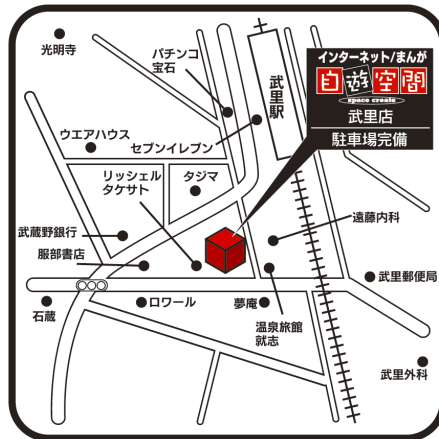

平成 18 年 2 月 26 日に複合カフェ「スペースクリエイト自遊空間 武里店」がオープン致しましたのでお知らせ致します。

<店舗の概要>

店 名: スペースクリエイト自遊空間 武里店
 所 在 地: 埼玉県春日部市大畑 308-7

営 業 時 間: 24 時間 年中無休 駐 車 場: 50 台

店舗の特徴: 春日部市を東西に走る県道 80 号線沿いに位置するロードサイド店で、東武伊勢崎線の武里駅から徒歩 3 分の距離にあり電車をご利用のお客様もアクセスしやすい店舗となります。高速回線インターネットブースに加えファミリールーム、ビリヤード、ダーツ、卓球を配置しており、お客様の様々なニーズに対応した店舗となっております。なお、同店は武蔵産業株式会社が運営する 1 号店目となります。